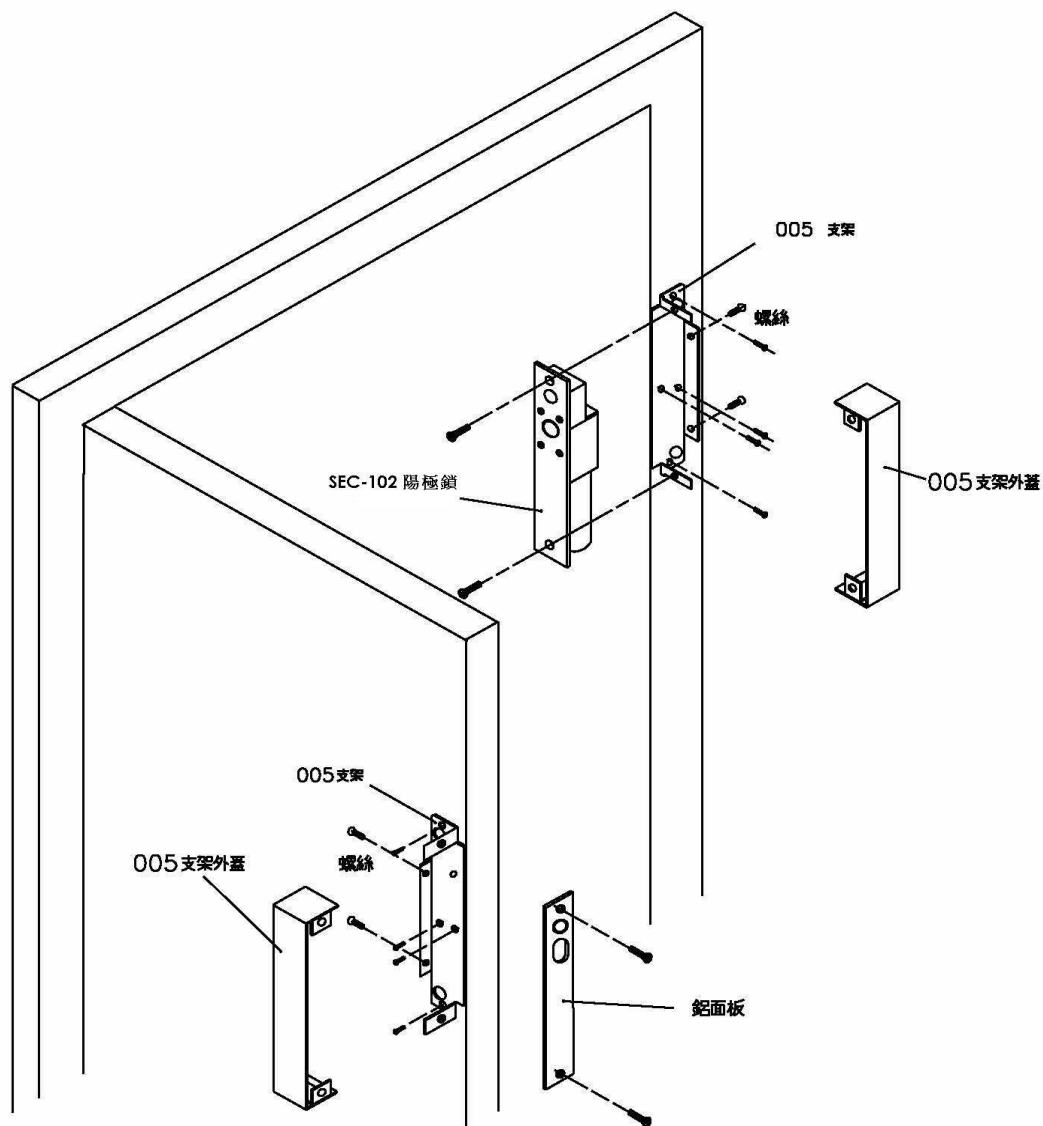

005 BRACKET INSTALLATION INSTRUCTION

SecureLink Inc.

奎佑科技有限公司

TEL:02-26317123 FAX:02-26317011

型號: 005 陽極鎖輔助架
(無框玻璃門扇)