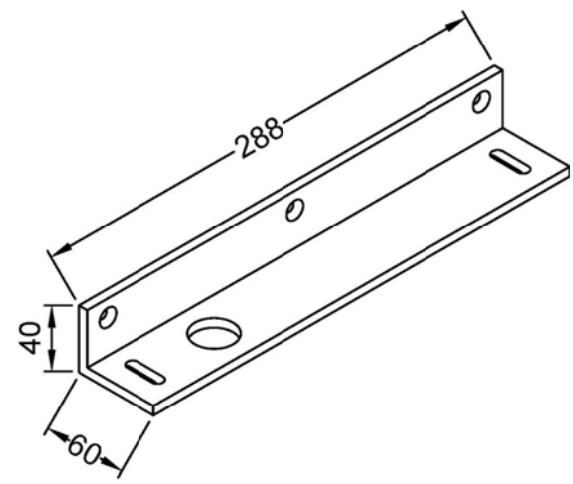

AAB-650 For 650 磅磁力鎖

AAB-1201 For 1200 磅磁力鎖

AAB-1200 For 1200 磅磁力鎖

奎佑科技有限公司

TEL:02-26317123 FAX:02-26317011

品名: 可調整 L 型支架