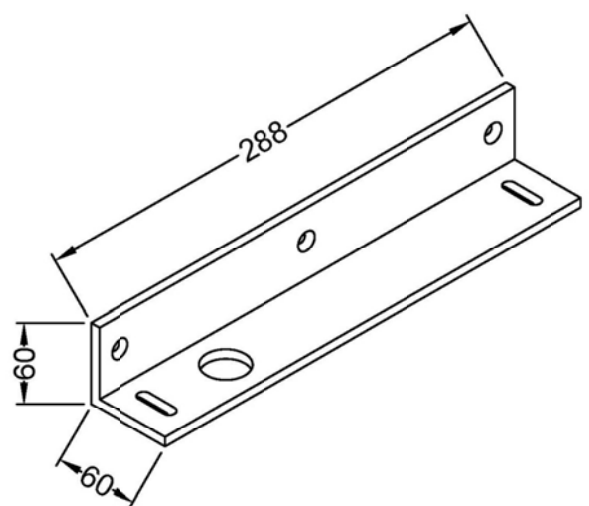

AAB-650 For 650 磅磁力鎖

AAB-1201 For 1200 磅磁力鎖

AAB-1200 For 1200 磅磁力鎖

奎佑科技有限公司

TEL:02-26317123 FAX:02-26317011

品名: 可調整 L 型支架