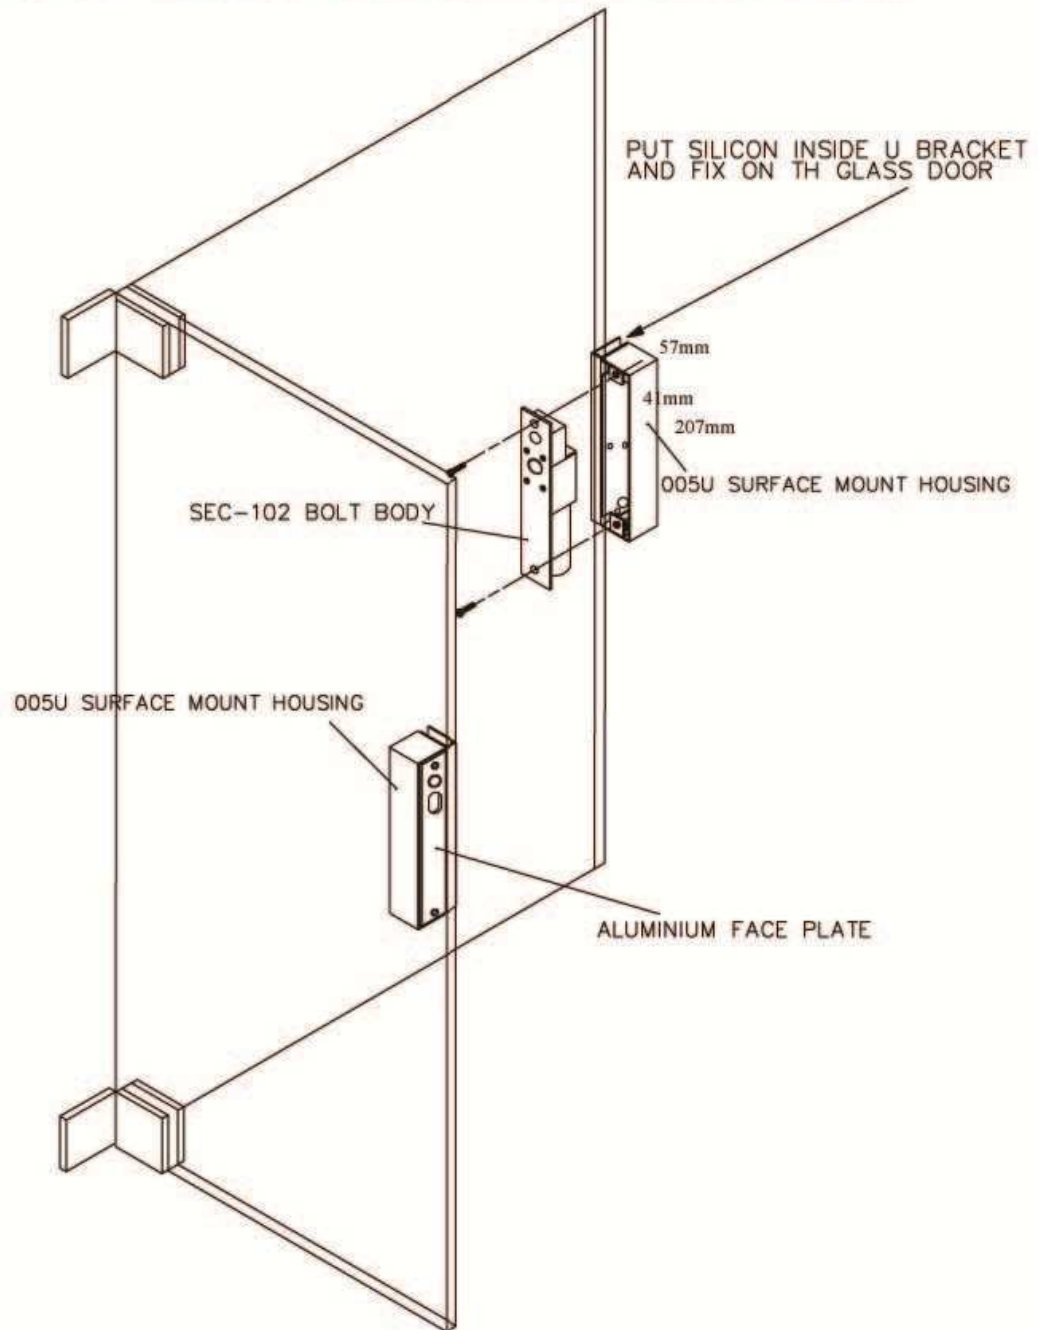

005U BRACKET FOR FULL FRAMELESS GRASS DOOR INSTALLATION INSTRUCTION

SecureLink Inc.

奎佑科技有限公司

TEL:02-26317123 FAX:02-26317011

型號: 005U 陽極鎖輔助架
(無框玻璃門扇)